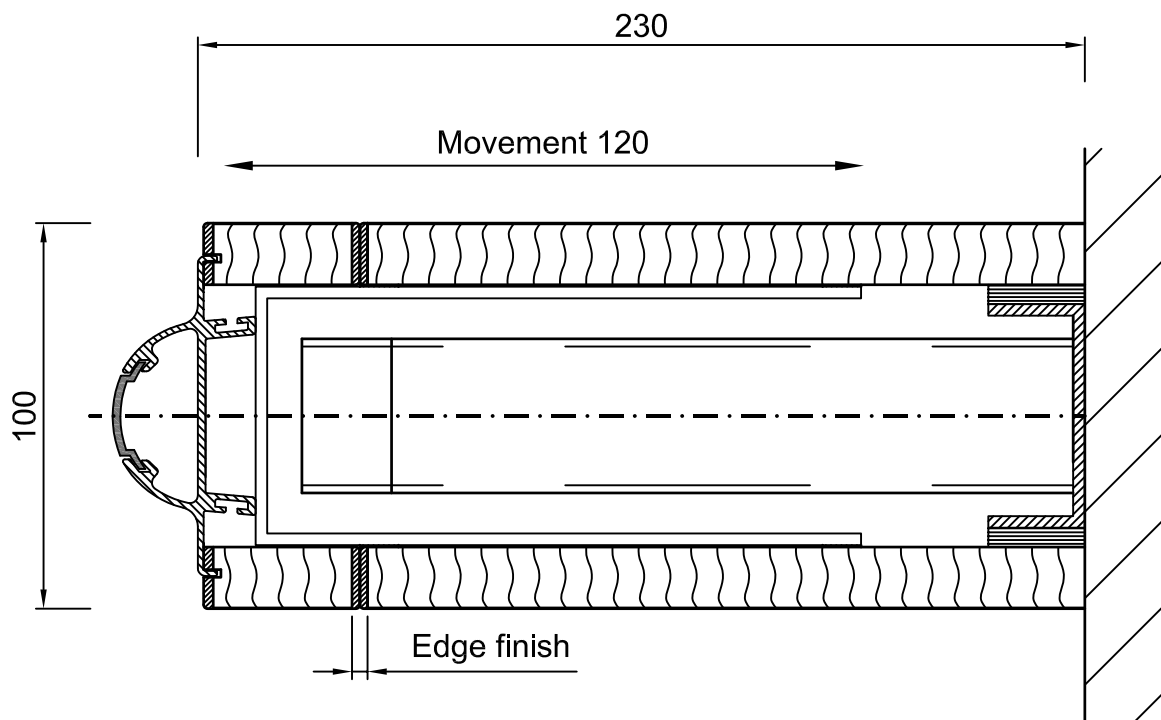

**Telescopic Wall Jamb Select 100 U / K**

	<b>Telescopic Wall Jamb Select 100 U / K</b>			
		Date	Name	Order number :
	Drawn	14-10-10	AvdH	
	Checked			Customer :
	Scale :	1:2	Project :	
<b>Multiwal BV</b> Kleine Beer 20 Postbus 272 2950 AG Alblasserdam Tel.: +31(0)78 - 692 21 22 Fax.: +31(0)78 - 693 42 28 Home page : www.multwal.nl E-mail : info@multwal.nl			Drawing number : <div style="text-align: center; font-size: 24px; font-weight: bold;">8</div>	
		Sheet : <div style="text-align: center; font-size: 24px; font-weight: bold;">8 of 13</div>	Projection 	
			A4	