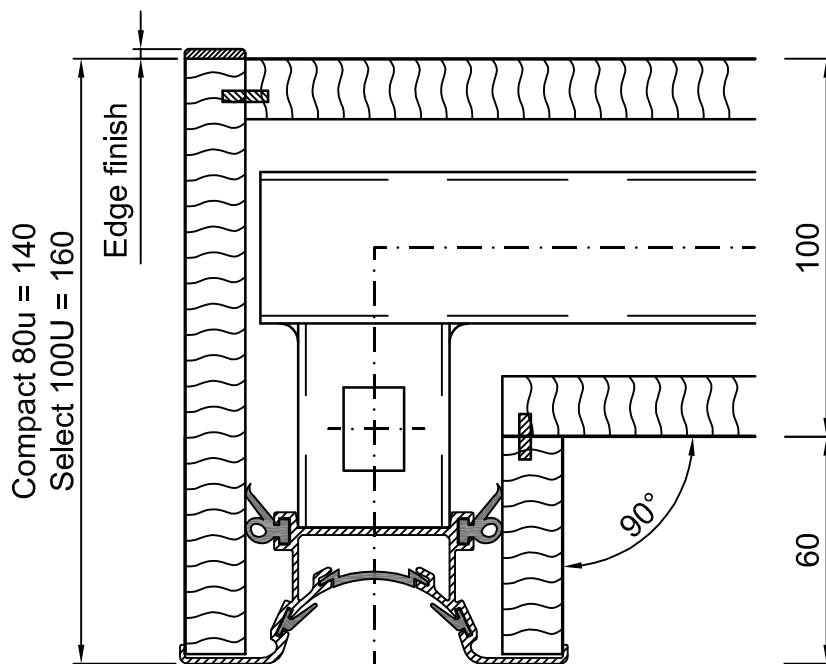

* Any angle available

	Angled panels Compact 80U and Select 100U			
	Drawn	Date	Name	Order number :
	Checked	14-10-'10	AvdH	
	Scale : 1:2			Customer :
	Multival BV Kleine Beer 20 Postbus 272 2950 AG Alblasserdam Tel.: +31(0)78 - 692 21 22 Fax.: +31(0)78 - 693 42 28 Home page : www.multival.nl E-mail : Info@multival.nl			Project :
Drawing number :	Sheet :	Projection		
10	10 of 15	