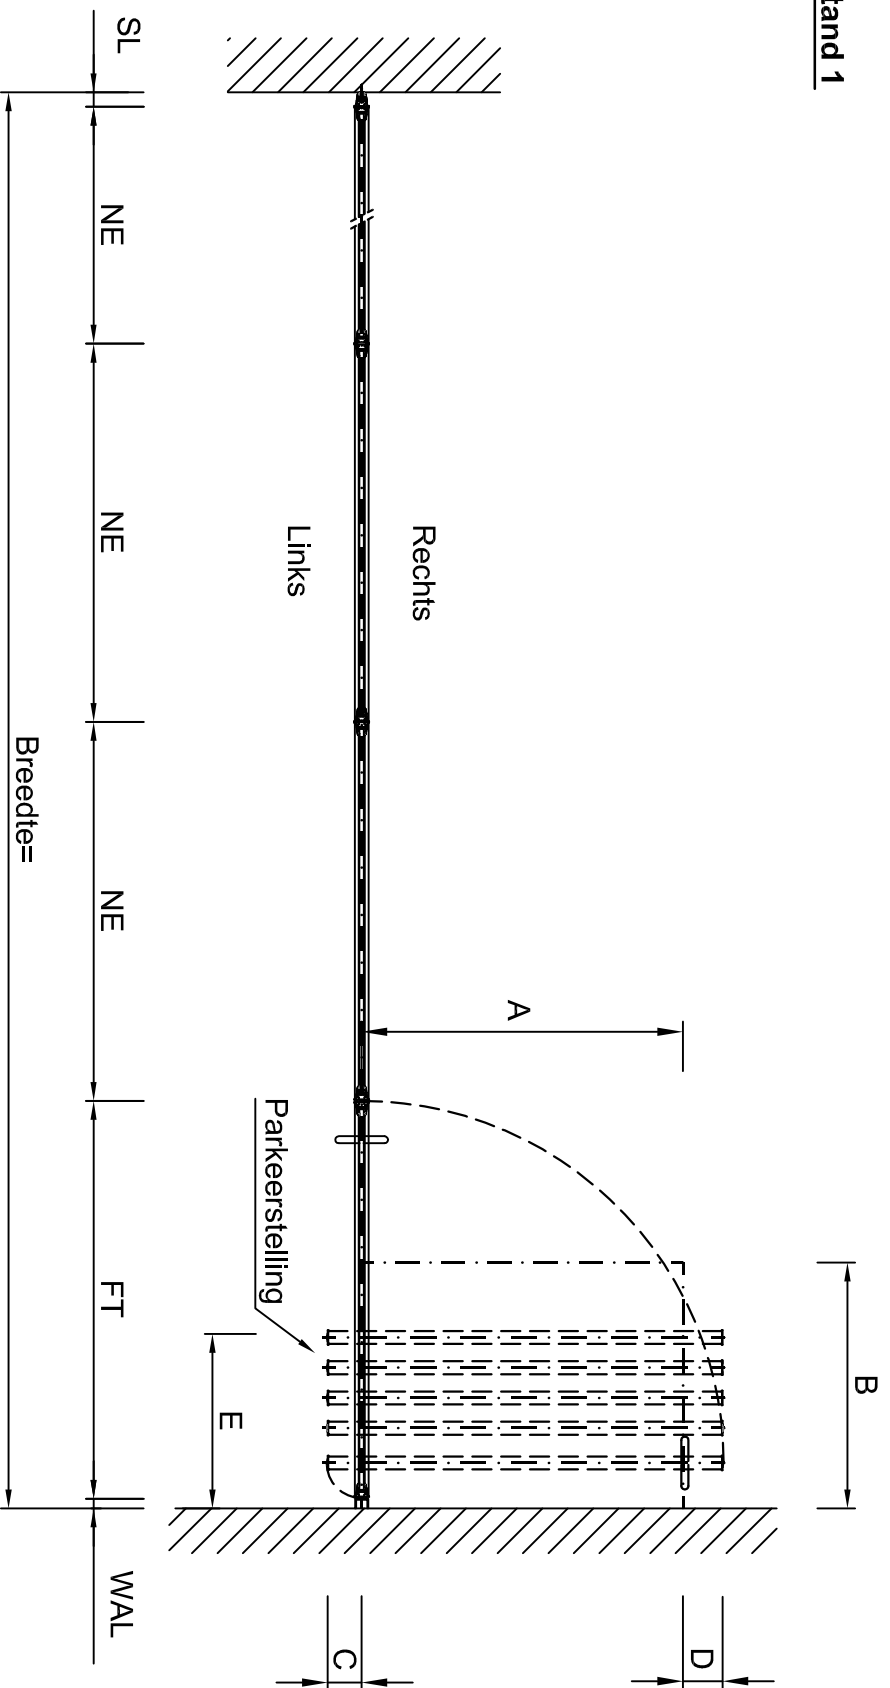

Parkerstand 1

Uitvoering mogelijk met FT of WK

MR Rail

MR-1 Rail

MR-S Rail

Parkerstand 1

Geleidend	Datum	Naam
26-08-'10		Avdh
Gecontroleerd		
Schaal : n.o.s.		

Multival BV

2

Blad :

2 van 11

Projectie

A4