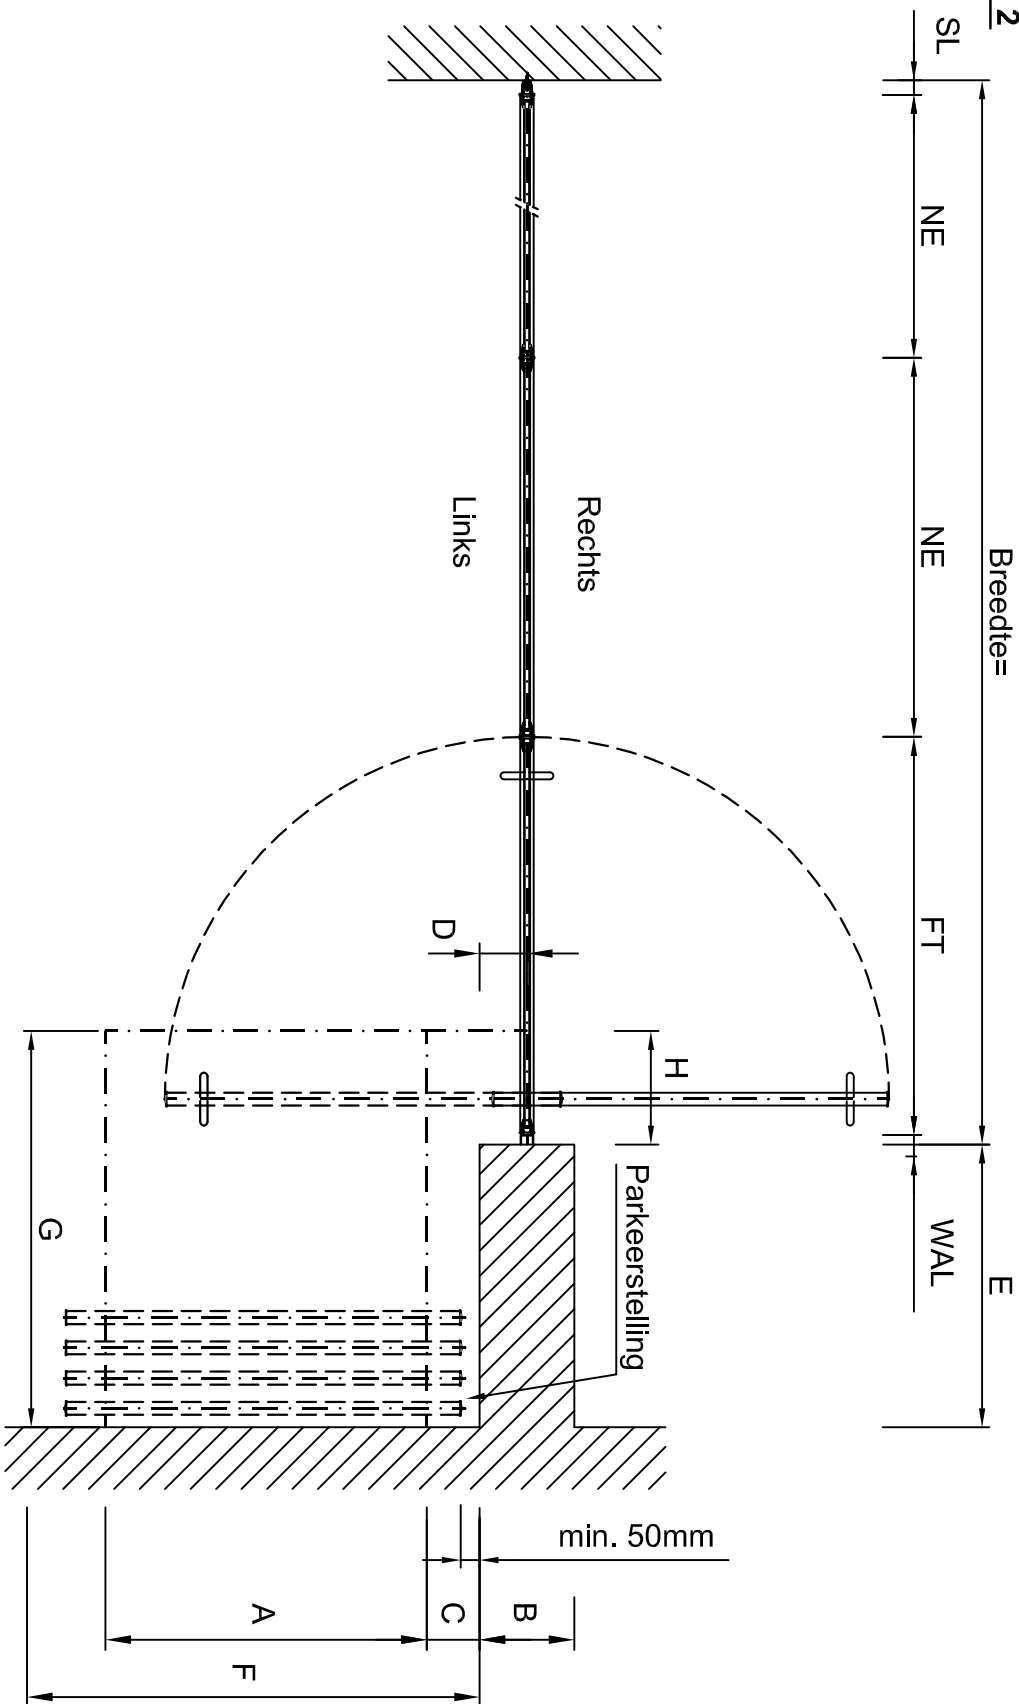

Parkeerstand 2

Breedte=

MR Rail

MR-1 Rail

MR-S Rail

Parkeerstand 2

Geleidend	Datum	Naam
26-08-'10	Avdh	
Gecontroleerd	Schaal	n.o.s.

Multival BV

Blad : 3 van 11

A4