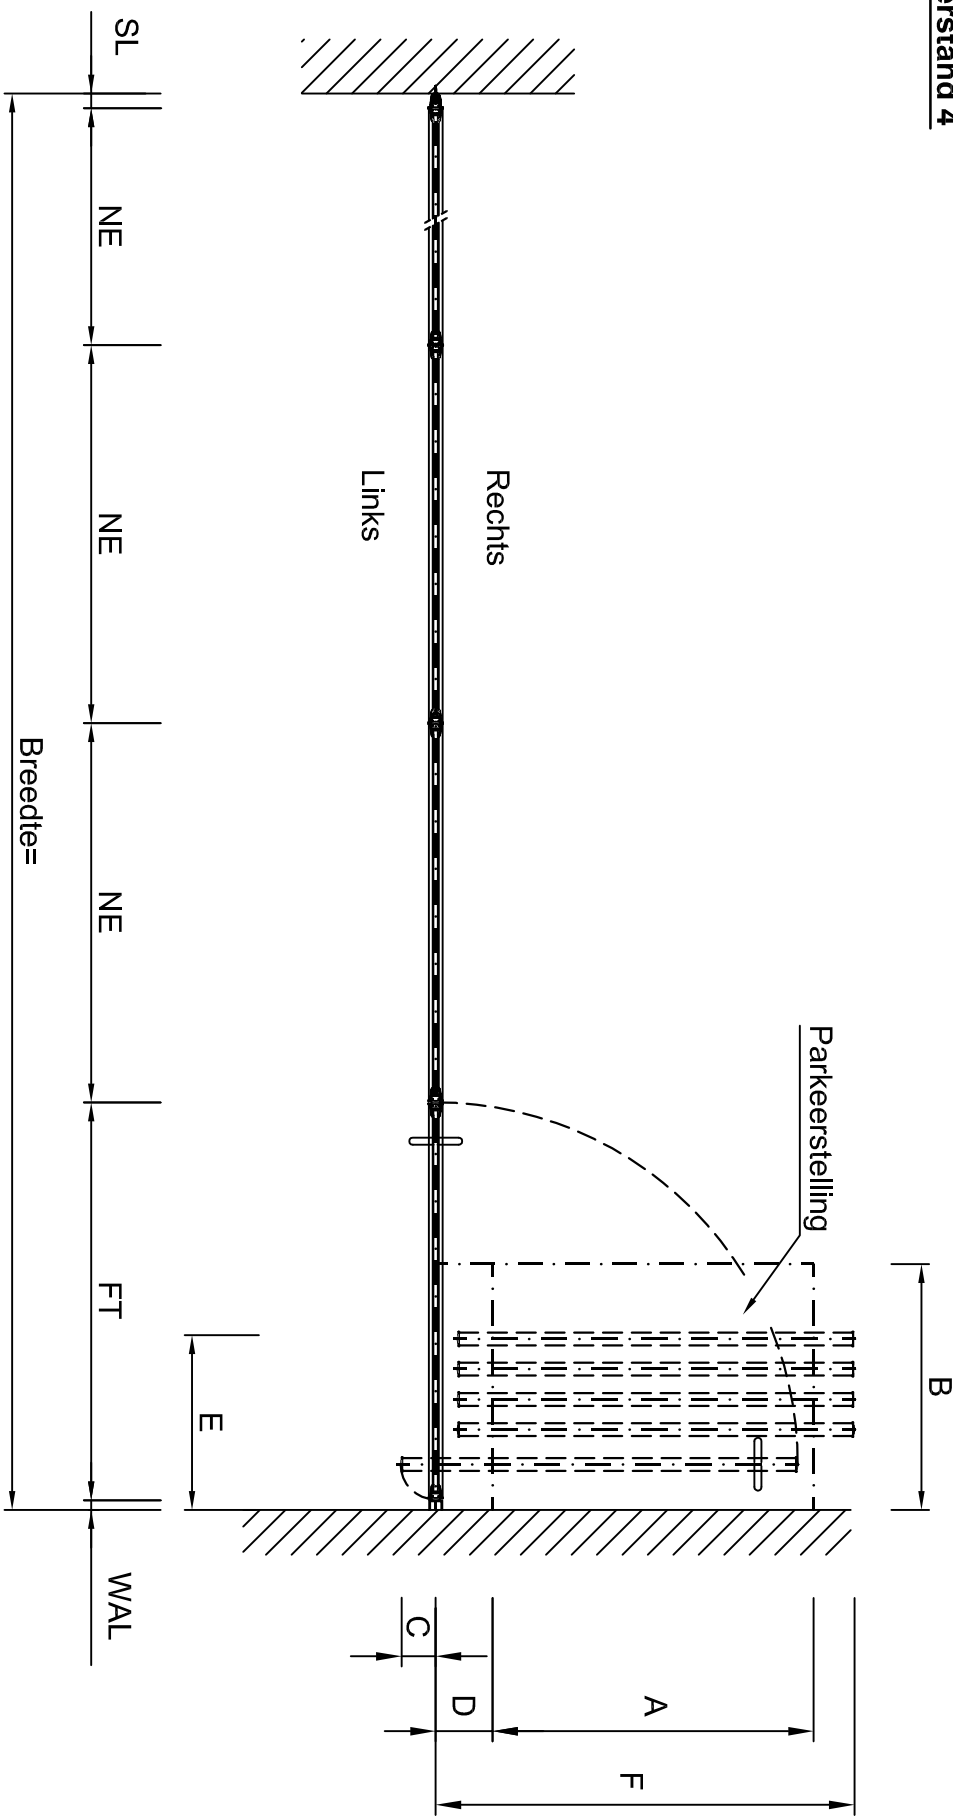

Parkerstand 4

Uitvoering mogelijk met FT of WK

MR Rail

MR-1 Rail

MR-S Rail

Parkerstand 4			
Order nummer :		Naam	
Geleidend	Datum	26-08-'10	Avdh
Gecontroleerd		Schaal : n.o.s.	
Multival BV Kleine Beer 20 Postbus 272 2950 AG Ablasserdam Tel. : +31(0)78 - 692 21 22 Fax. : +31(0)78 - 693 42 28 Home page : www.multival.nl E-mail : info@multival.nl			
Project :		Oprachtgever :	
Tekening nummer :	Blad :	Projectie	
5	5 van 11		
A4			