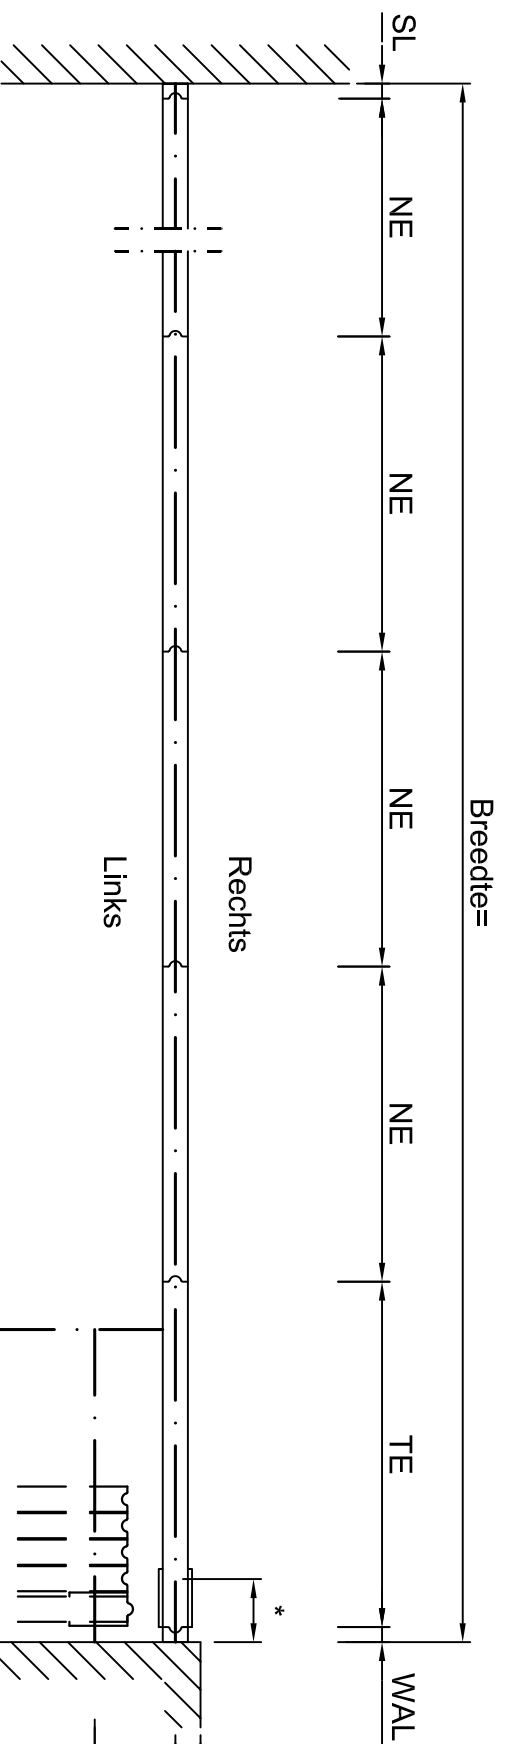

Parkerstand 4

* TE = 250
 * TEF = 350

MR Rail

MR-1 Rail

MR-S Rail

Parkerstand 4

Gaaikend	Datum	Naam
26-08-10	AVDH	
Schaal : n.o.s.		

Multival BV

6

Blad : 6 van 19

A4