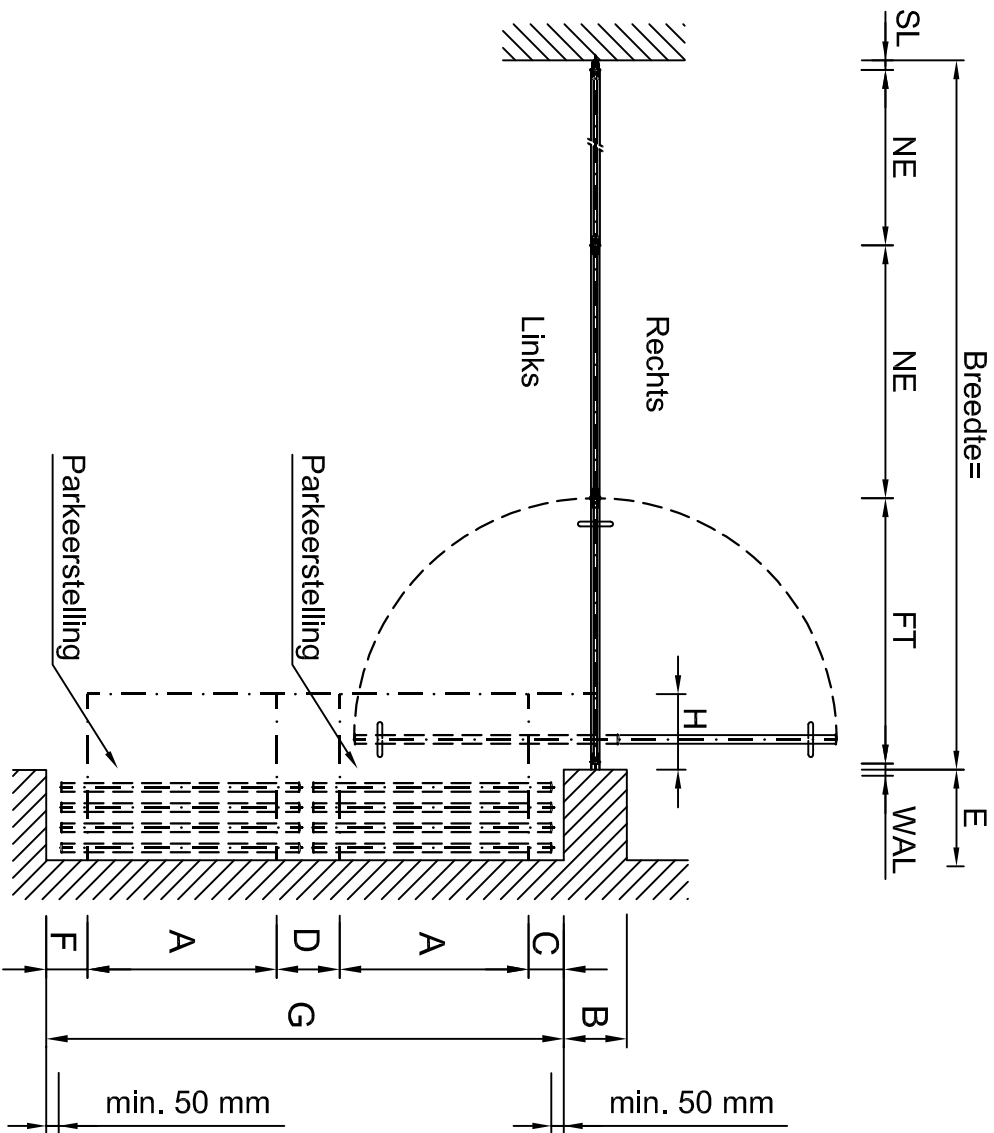

Parkeerstand 6

Uitvoering mogelijk met FT of WK

MR Rail

MR-1 Rail

MR-S Rail

		Parkeerstand 6	
		Order nummer :	
Geleidend	26-08-'10	Datum	Naam
Gecontroleerd			Avdh
Schaal : n.o.s.		Oprichtgever :	
Multival BV Kleine Beer 20 Postbus 272 2950 AG Abbesseendam Tel.: +31(0)78 - 692 21 22 Fax: +31(0)78 - 693 42 28 Home page : www.multival.nl E-mail : info@multival.nl		Project :	
Tekening nummer :		Blad :	
7		7 van 11	
