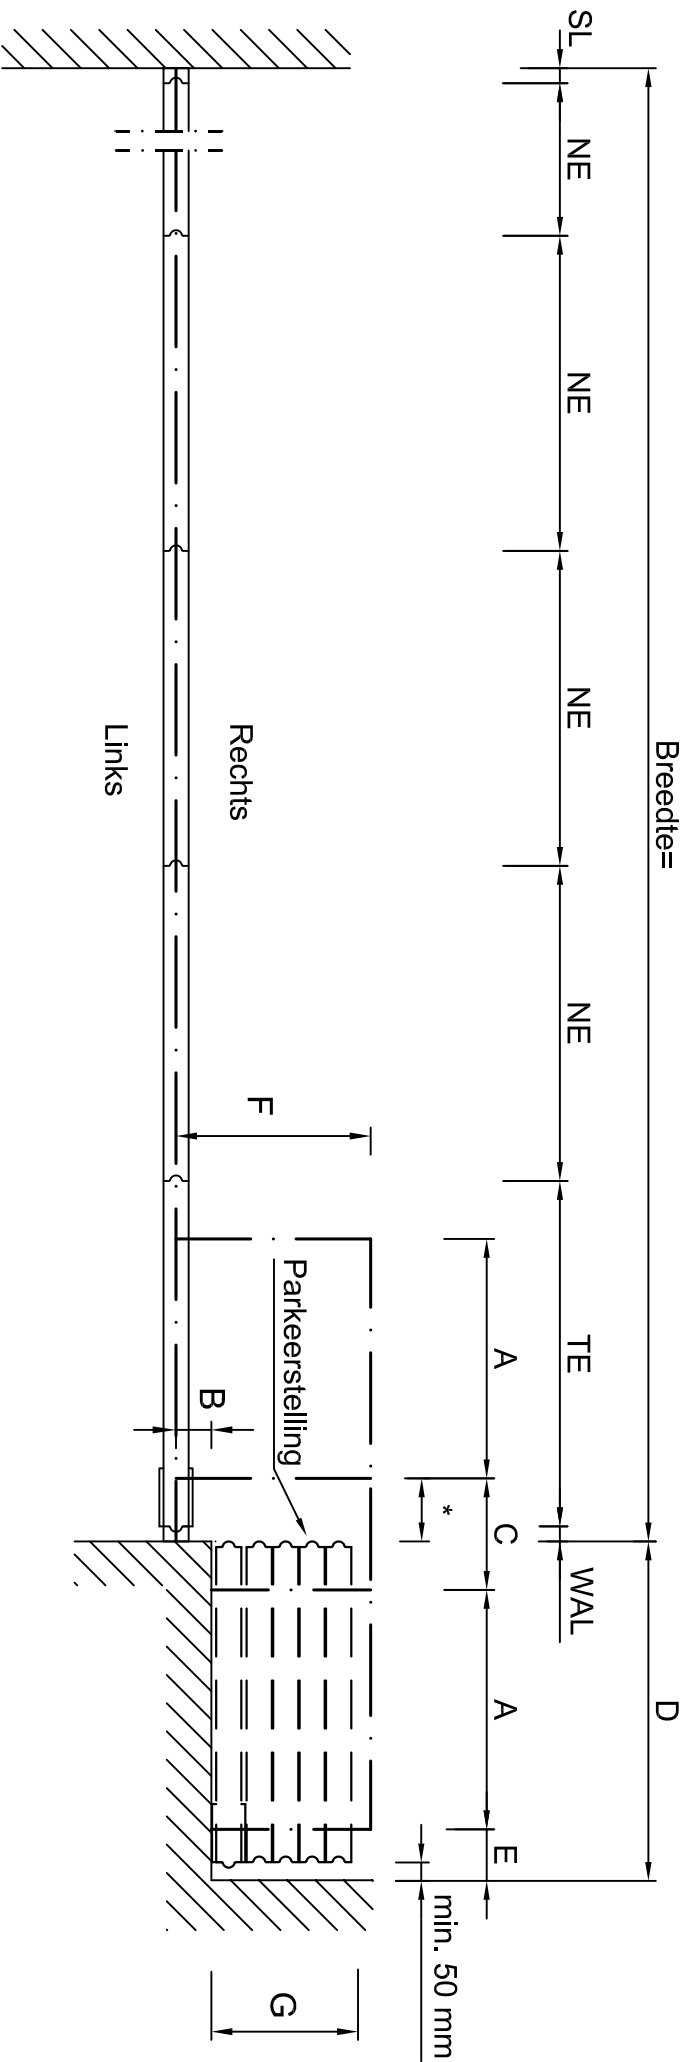

Parkerstand 7

* TE = 250
 * TEF = 350

MR Rail

MR-1 Rail

MR-S Rail

Parkerstand 7

Order nummer :		Project :	
Gedeleend : 26-08-10		Tekeningsnummer : 9	
Gecontroleerd :		Blad : 9 van 19	
Schaal : n.o.s.		Projectie :	
Multival BV		A4	
Kleine Beer 20			
Postbus 272			
2950 AG Alblasserdam			
Tel. : +31(0)78 - 692 21 22			
Fax. : +31(0)78 - 693 42 28			
Home page : www.multival.nl			
E-mail : info@multival.nl			