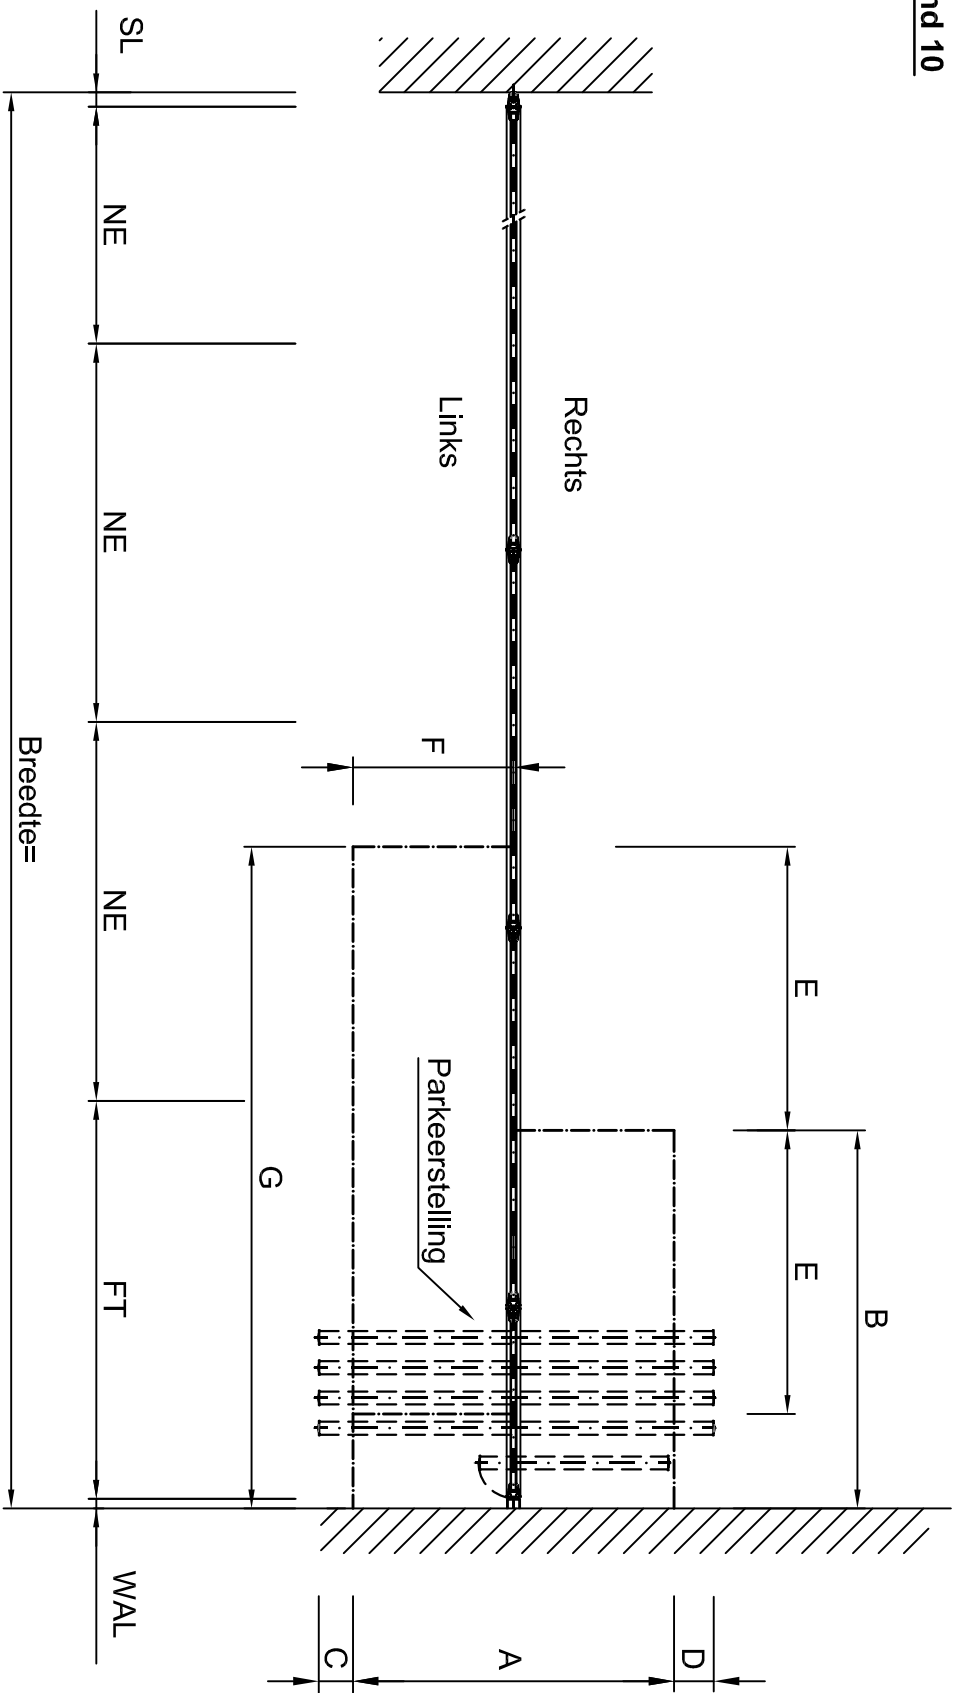

Parkerstand 10

Breedte=

MR Rail

MR-1 Rail

MR-S Rail

Parkerstand 10

Geleidend	Datum	Naam
26-08-'10		Avdh
Gecontroleerd		
Schaal : n.o.s.		
Multival BV		
Kleine Beer 20		
Postbus 272		
2950 AG Ablesseendam		
Tel: +31(0)78 - 692 21 22		
Fax: +31(0)78 - 693 42 28		
Home page : www.multival.nl		
E-mail : info@multival.nl		

Uitvoering mogelijk met FT of WK

Order nummer :	Tekening nummer :	Blad :	Projectie
	11	11 van 11	
Opdrachtgever :	Project :		

A4