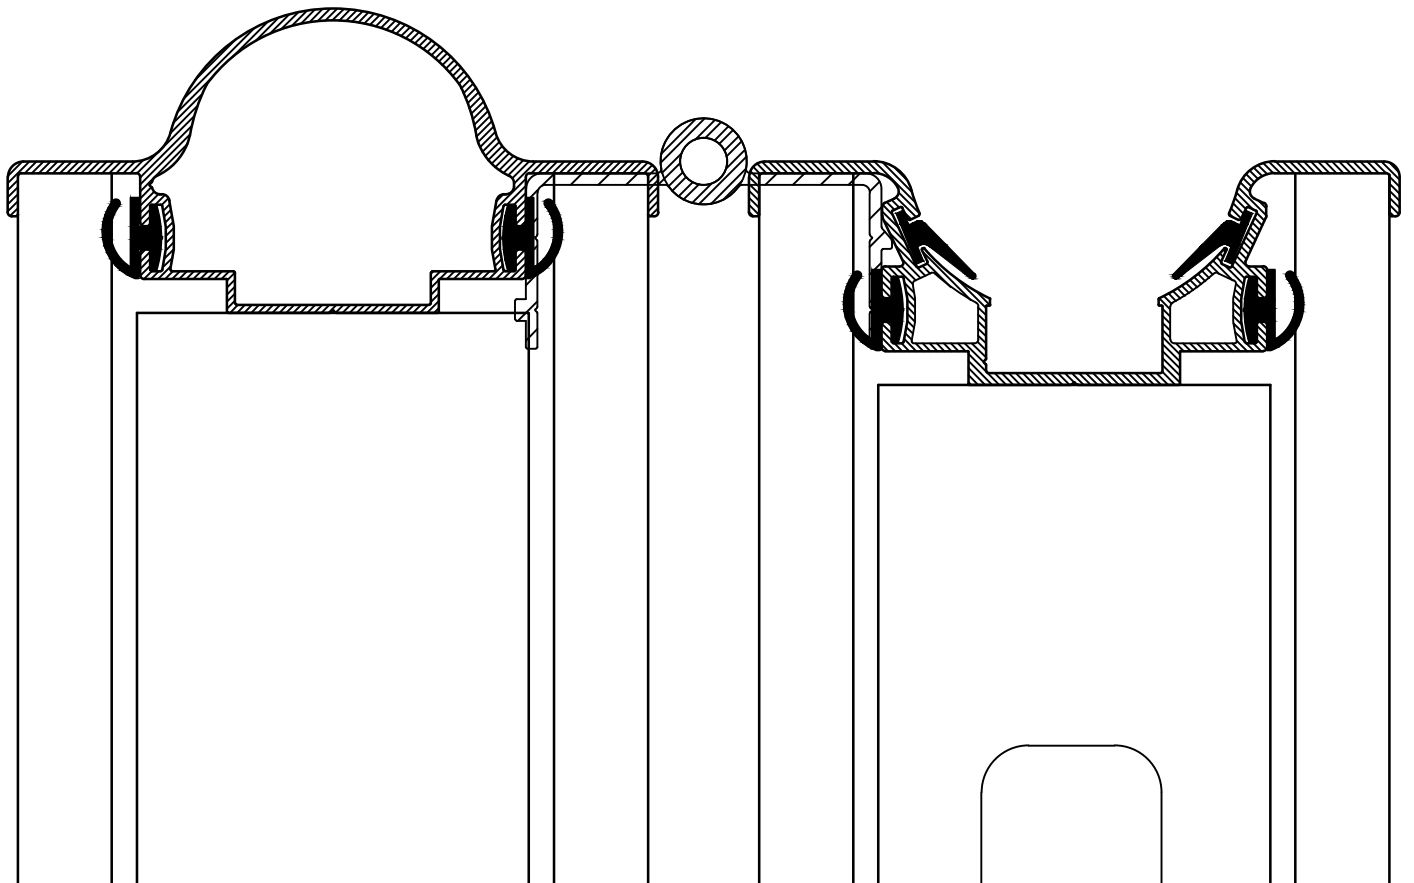

80

MULTIVAL

Multifold M80 - Element koppeling

Drawn	Date	Name
Checked	01.07.16	D.Appleyard
Scale : n.o.s.		

Multiwal B.V.
 Kleine Beer 20
 Postbus 272
 2950 AG Albasserdam
 T: 31 (0)78 - 692 21 22
 F: 31 (0)78 - 693 42 28
 E: info@multiwal.nl
 I: www.multiwal.nl

Position : A	Sheet : 1 of 1	Projectie 	A4
---------------------	-----------------------	---	-----------