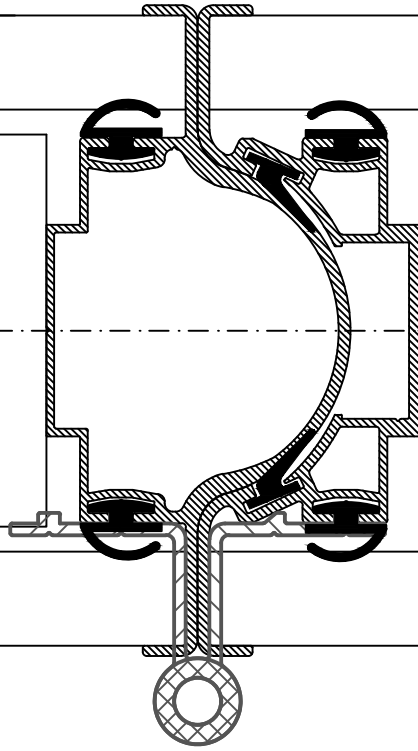

80

MULTIVAL

Multifold M80 - Element koppeling

Drawn	Date	Name
Checked	01.07.16	D.Appleyard
Scale : n.o.s.		

Multiwal B.V.
 Kleine Beer 20
 Postbus 272
 2950 AG Albasserdam
 T: 31 (0)78 - 692 21 22
 F: 31 (0)78 - 693 42 28
 E: info@multiwal.nl
 I: www.multiwal.nl

Position : A	Sheet : 1 of 1	Projectie 	A4
---------------------	-----------------------	---	-----------