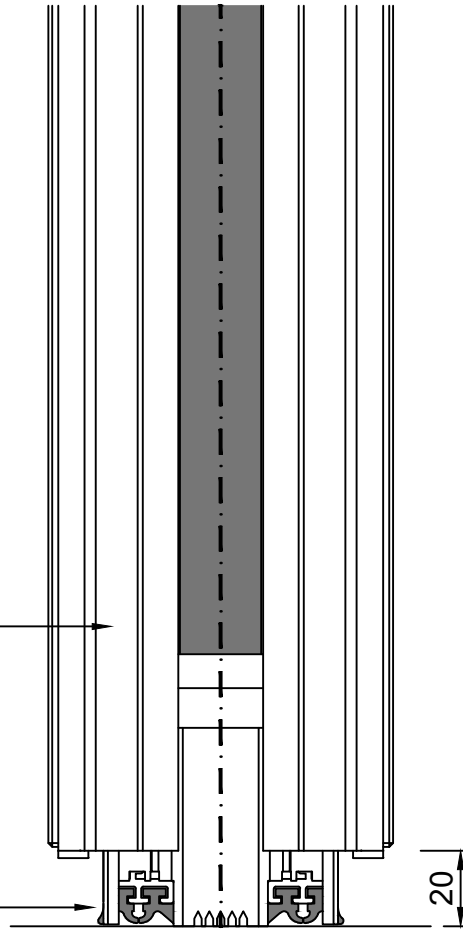

Aluminium frame

2x 2 Dubbele
afsluitrubbers

1- of 2-Punts afsluiting tegen vloer Commandoor 100 K

	Datum	Naam
Getekend	27-11-'18	P.Knikman
Gecontroleerd		
Schaal :	1:2	

Multiwal BV
Kleine Beer 20
Postbus 272
2950 AG Alblasserdam
Tel.: +31(0)78 - 692 21 22
Fax.: +31(0)78 - 693 42 28
Home page : www.multiwal.nl
E-mail : info@multiwal.nl

Multi  **Electric**

Open en dicht in een handomdraai

Tekening nummer :
10

Blad :
10 van 10

A4