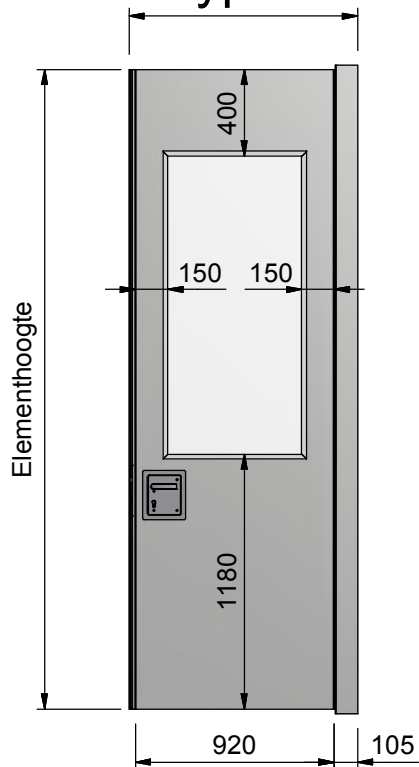

Type 3

Type 3

Type 3

Type 3

	Glasureitsparing DTZ en FT Type 3		
	Getekend	Datum	Naam
	Gecontroleerd	30-9-2014	AvdHeuvel
	Schaal : n.t.b.		
Multiwal BV Kleine Beer 20 Postbus 272 2950 AG Alblasserdam Tel.: +31(0)78 - 692 21 22 Fax.: +31(0)78 - 693 42 28 Homepage: www.multiwal.eu E-mail: info@multiwal.nl			 Open en dicht in een handomdraai
Tekening nummer :		Blad :	Projectie
10		A4