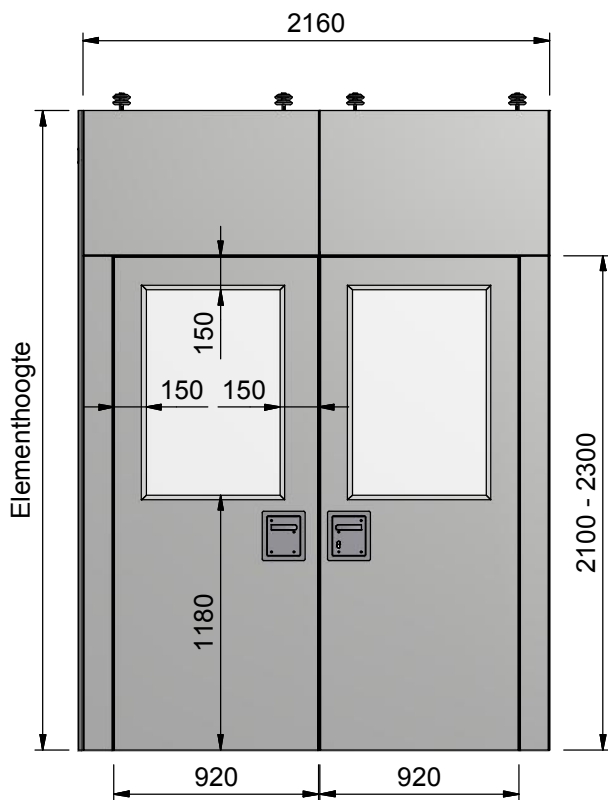

Type 3

Type 3

Type 3

Type 3

	Glasureitsparing DTZ en FT Type 3		
	Getekend	Datum	Naam
	Gecontroleerd	30-9-2014	AvdHeuvel
	Schaal : n.t.b.		
Multiwal BV Kleine Beer 20 Postbus 272 2950 AG Alblasserdam Tel.: +31(0)78 - 692 21 22 Fax.: +31(0)78 - 693 42 28 Homepage: www.multiwal.eu E-mail: info@multiwal.nl			 Open en dicht in een handomdraai
Tekening nummer :		Blad :	Projectie
10		A4