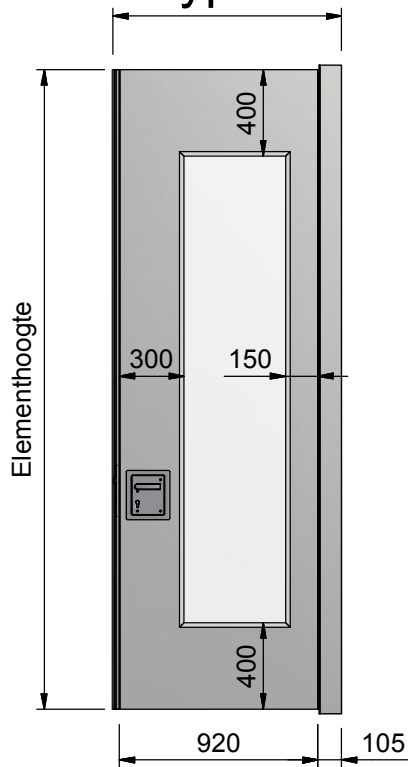

Type 3

Type 3

Type 3

Type 3

	Glasureitsparing DTZ en FT Type 3		
	Getekend	Datum	Naam
	Gecontroleerd	30-9-2014	AvdHeuvel
	Schaal : n.t.b.		
Multiwal BV Kleine Beer 20 Postbus 272 2950 AG Alblasserdam Tel.: +31(0)78 - 692 21 22 Fax.: +31(0)78 - 693 42 28 Homepage: www.multiwal.eu E-mail: info@multiwal.nl			 Open en dicht in een handomdraai
Tekening nummer :		Blad :	Projectie
10		A4