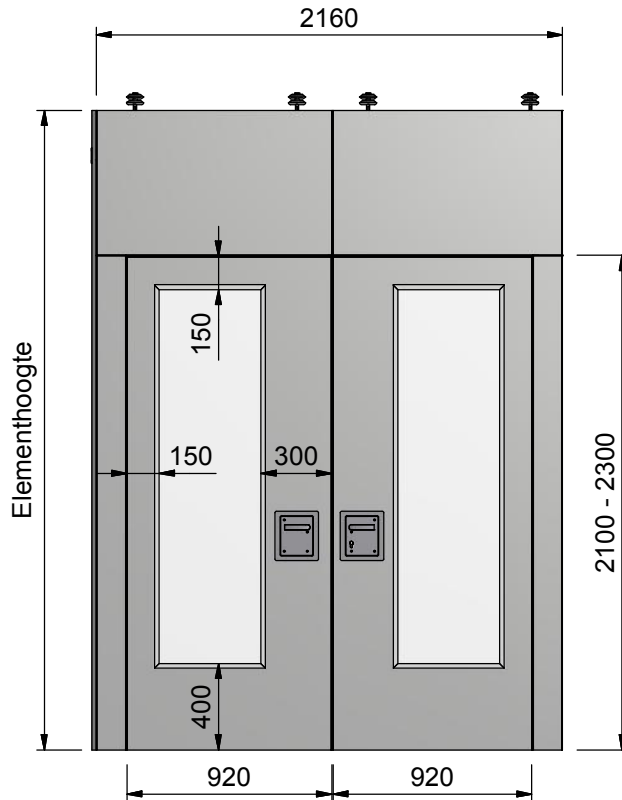

Type 3

Type 3

Type 3

Type 3

	Glasureitsparing DTZ en FT Type 3		
	Getekend	Datum	Naam
	Gecontroleerd	30-9-2014	AvdHeuvel
	Schaal : n.t.b.		
Multiwal BV Kleine Beer 20 Postbus 272 2950 AG Alblasserdam Tel.: +31(0)78 - 692 21 22 Fax.: +31(0)78 - 693 42 28 Homepage: www.multiwal.eu E-mail: info@multiwal.nl			 Open en dicht in een handomdraai
Tekening nummer :		Blad :	Projectie
10		A4