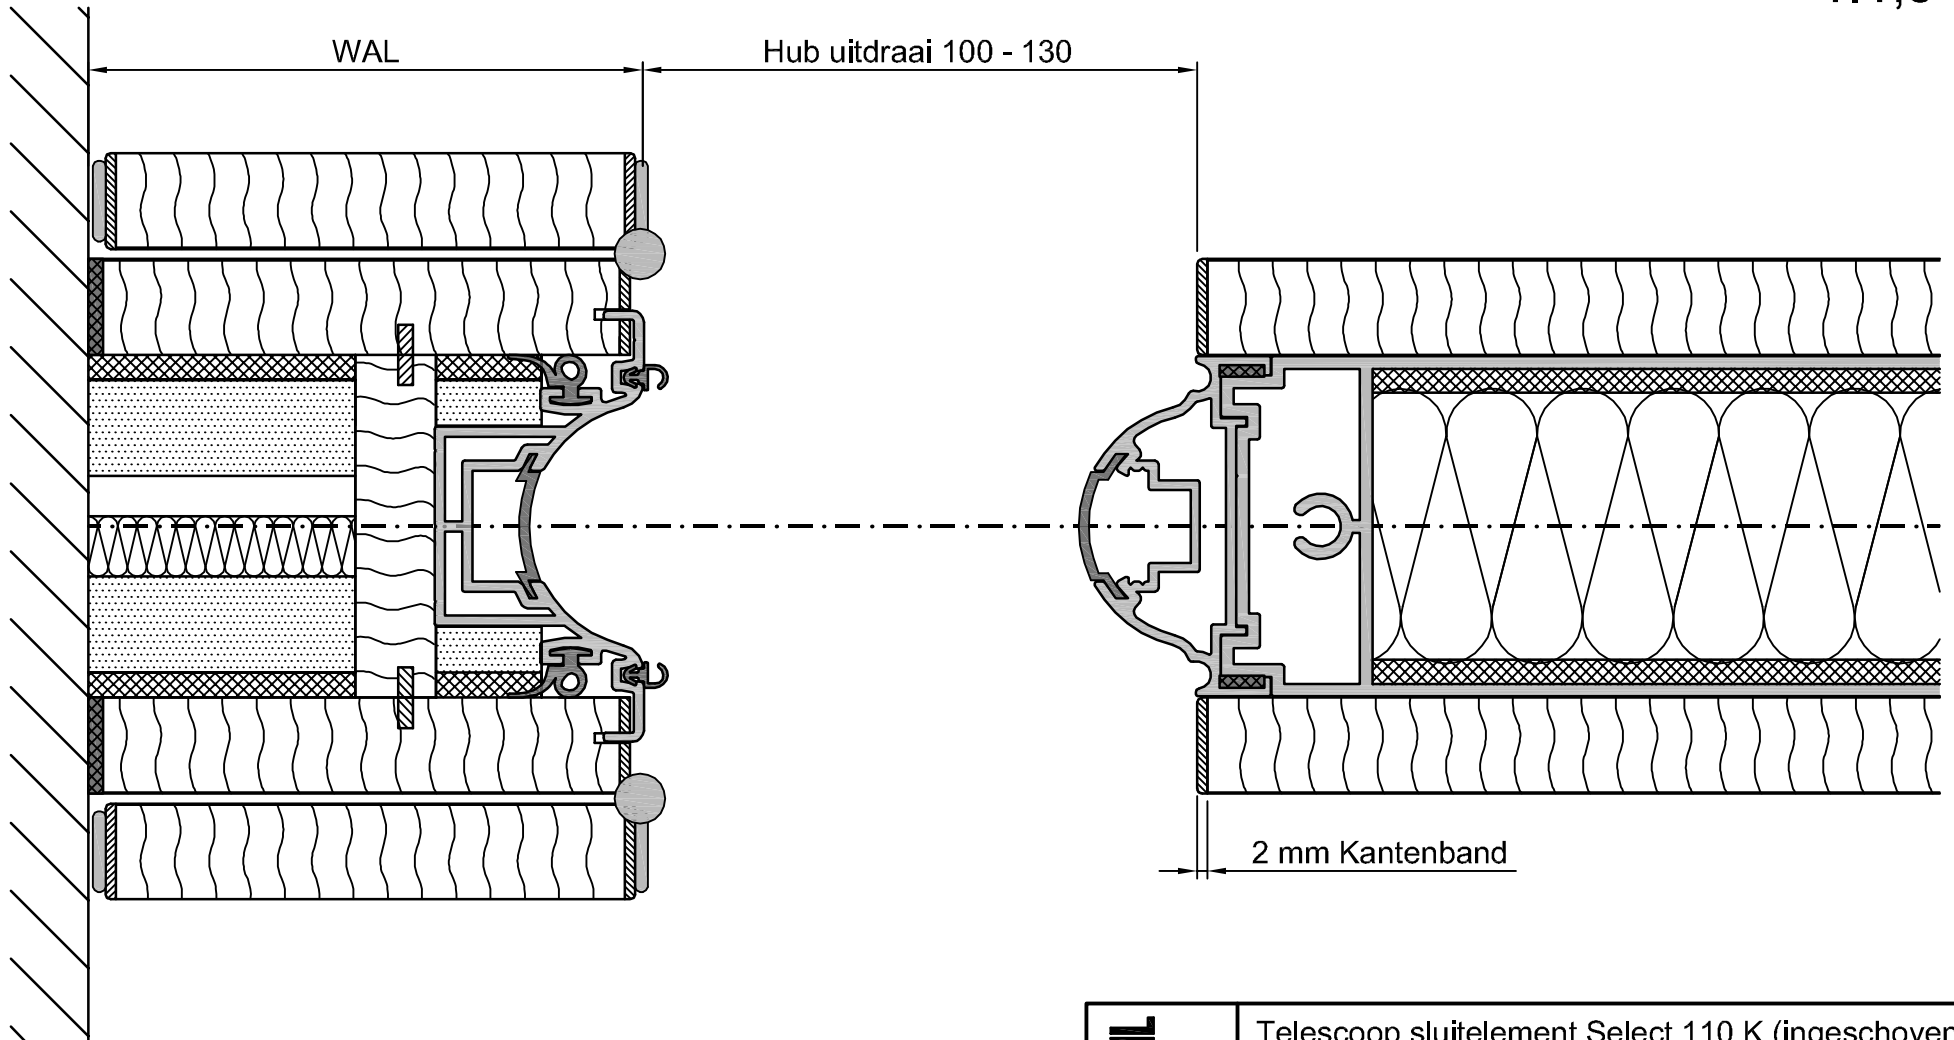

1:1,5

	Telescoop sluitelement Select 110 K (ingeschoven)		
	Datum	Naam	
	Getekend 15-10-'14	AvdHeuvel	
	Gecontroleerd		
Schaal: 1:1,5			
Multiwal BV Kleine Beer 20 Postbus 272 2950 AG Alblasserdam Tel.: +31(0)78 - 692 21 22 Fax.: +31(0)78 - 693 42 28 Home page : www.multiwal.nl E-mail : info@multiwal.nl			
Open en dicht in een handomdraai			
Tekening nummer : 18	Blad :	Projectie	A4