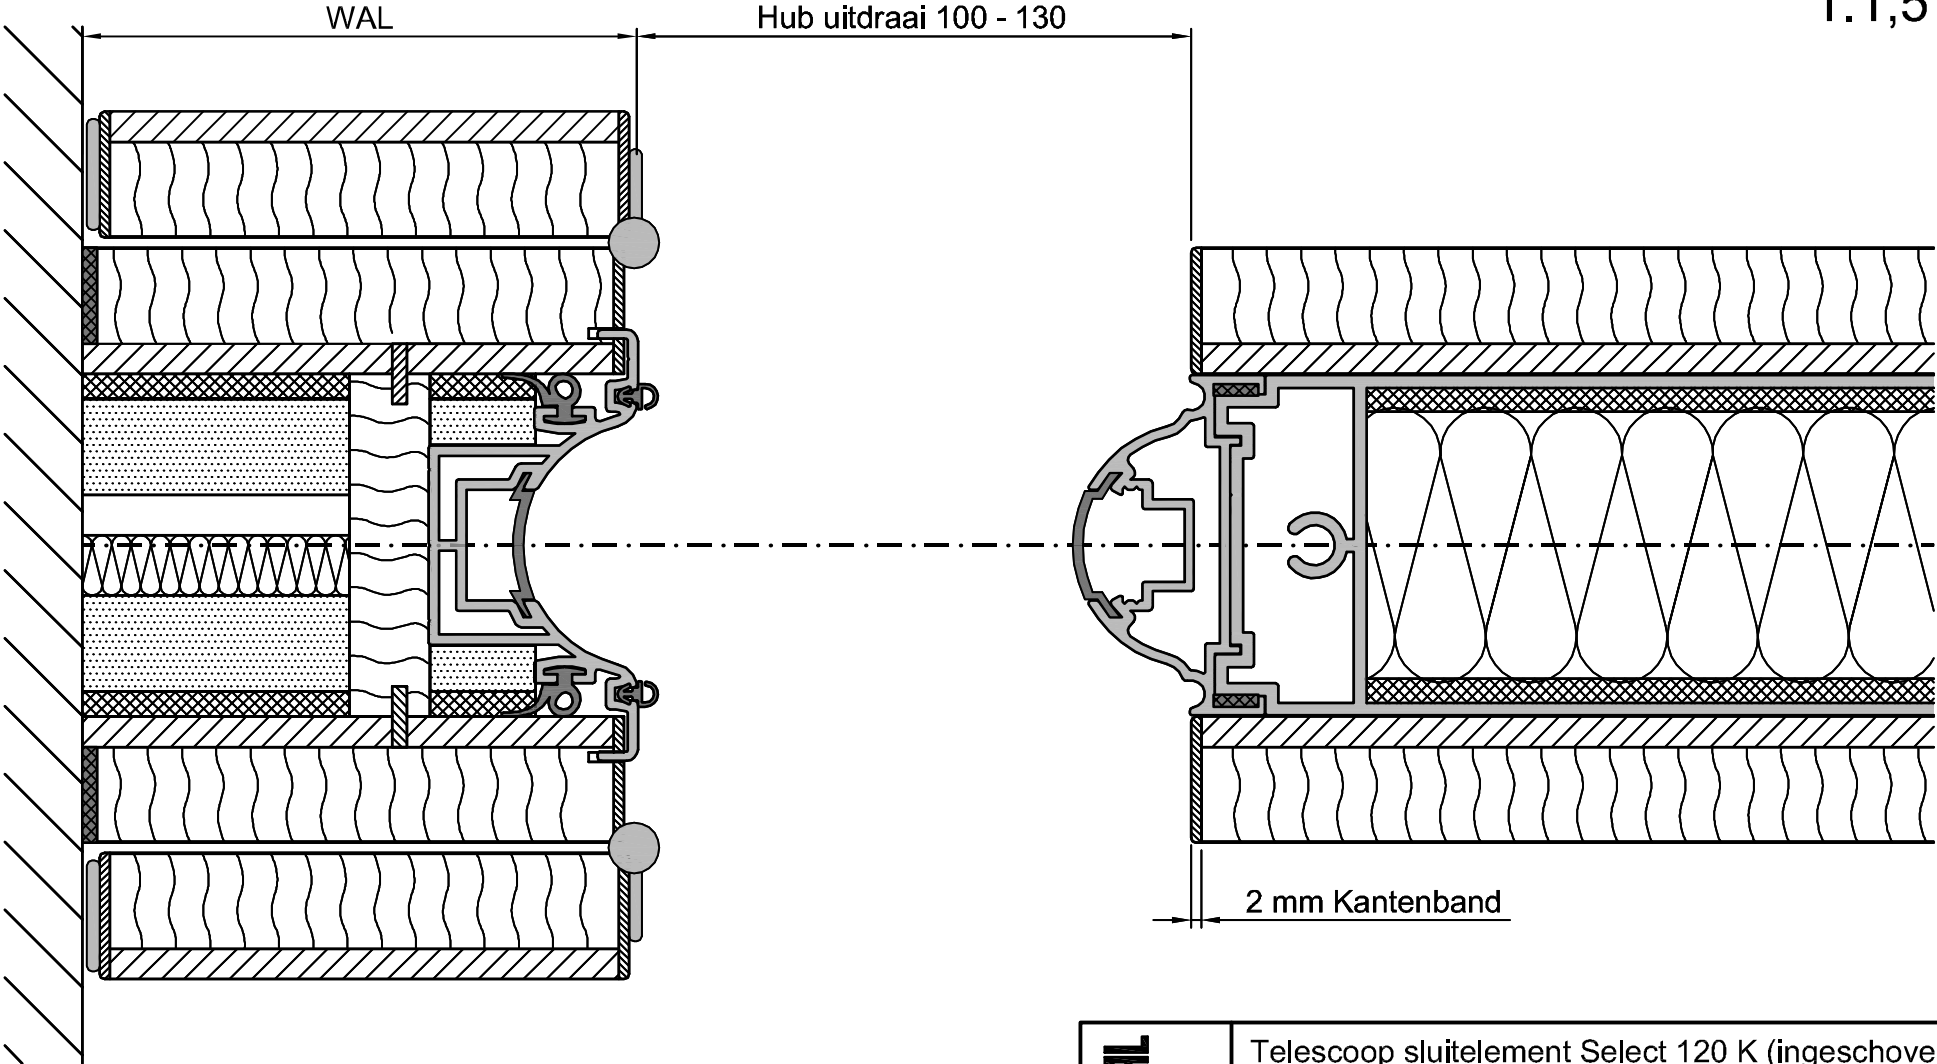

1:1,5

	Telescoop sluitelement Select 120 K (ingeschoven)		
	Datum	Naam	
	Getekend	03-11-'14 AvdHeuvel	
	Gecontroleerd		
Schaal: 1:1,5		<p>Open en dicht in een handomdraai</p>	
Multiwal BV Kleine Beer 20 Postbus 272 2950 AG Alblasserdam Tel.: +31(0)78 - 692 21 22 Fax.: +31(0)78 - 693 42 28 Home page : www.multiwal.nl E-mail : info@multiwal.nl			
Tekening nummer :	Blad :		Projectie
18		
			A4