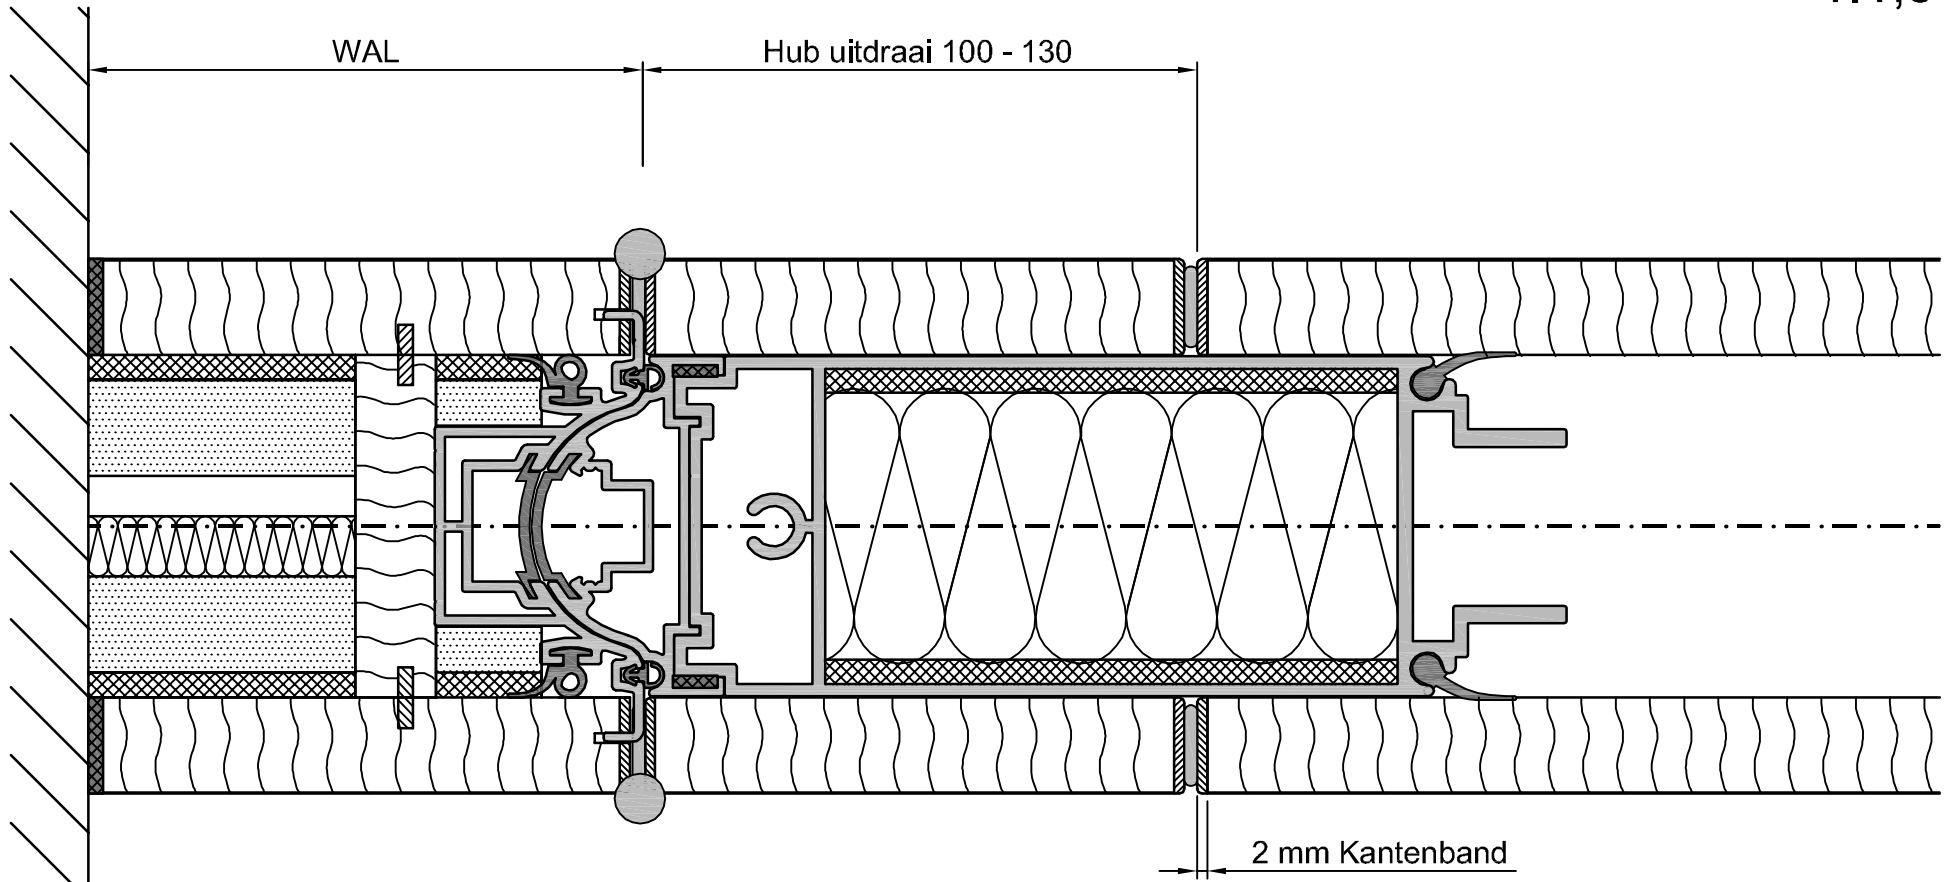

1:1,5

Telescoop sluitelement Select 110 K (uitgeschoven)

	Datum	Naam
Getekend	15-10-'14	AvdHeuvel
Gecontroleerd		
Schaal: 1:1,5		

**Multiwal BV**  
Kleine Beer 20  
Postbus 272  
2950 AG Ablasserdam  
Tel.: +31(0)78 - 692 21 22  
Fax.: +31(0)78 - 693 42 28  
Home page : [www.multiwal.nl](http://www.multiwal.nl)  
E-mail : [info@multiwal.nl](mailto:info@multiwal.nl)