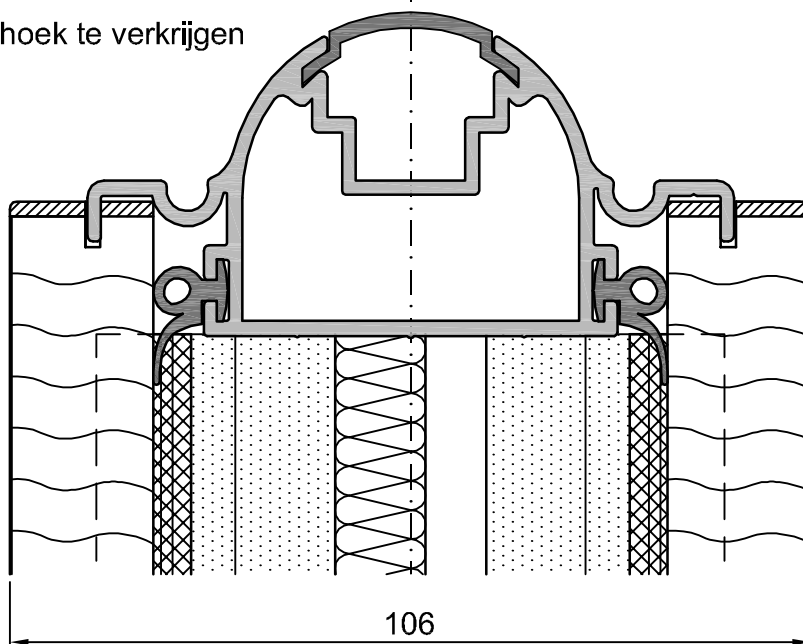

* Iedere gewenste hoek te verkrijgen

	Hoeelement 135 gr. Select 110 K		 Open en dicht in een handomdraai	
	Getekend	Datum		Naam
	Gecontroleerd	15-10-'14		AvdHeuvel
	Schaal:	1:1		
Multival BV Kleine Beer 20 Postbus 272 2950 AG Ablasserdam Tel.: +31(0)78 - 692 21 22 Fax.: +31(0)78 - 693 42 28 Home page : www.multival.nl E-mail : info@multival.nl			Tekening nummer : 26	
			Blad :	
			Projectie 	
			A4	