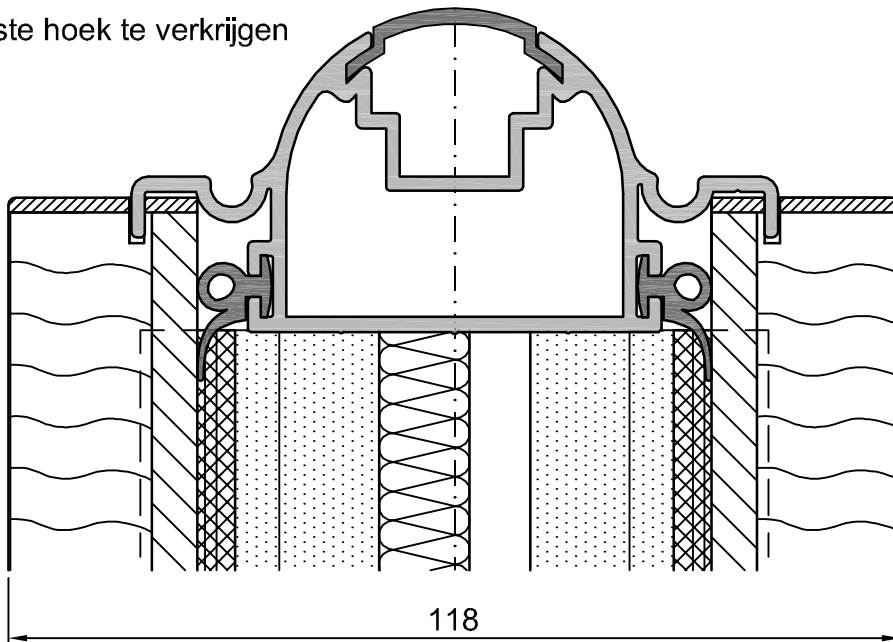

* Iedere gewenste hoek te verkrijgen

	Hoeelement 135 gr. Select 120 K		 Open en dicht in een handomdraai	
	Getekend	Datum		Naam
	Gecontroleerd	03-11-'14		AvdHeuvel
	Schaal:	1:1		
Multival BV Kleine Beer 20 Postbus 272 2950 AG Ablasserdam Tel.: +31(0)78 - 692 21 22 Fax.: +31(0)78 - 693 42 28 Home page : www.multival.nl E-mail : info@multival.nl			Tekening nummer : 26	
			Blad :	
			Projectie 	
			A4	