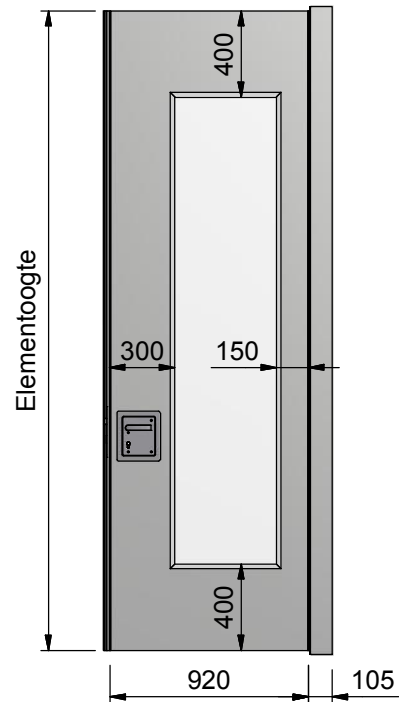

Vastaangeslagen doorloopdeur

Vastaangeslagen doorloopdeur met maximale glasuitsparing

Vastaangeslagen doorloopdeur met standaard glasuitsparing

	Elementoverzicht FT Vastaangeslagen doorloopdeur	
	Getekend	Datum
	Gecontroleerd	Naam
	Schaal : n.t.b.	
<b>Multiwal BV</b> Kleine Beer 20 Postbus 272 2950 AG Alblasserdam Tel.: +31(0)78 - 692 21 22 Fax.: +31(0)78 - 693 42 28 Homepage: www.multiwal.eu E-mail: info@multiwal.nl		 Open en dicht in een handomdraai
Tekening nummer :	Blad :	Projectie
<b>5</b>	.....	<b>A4</b>