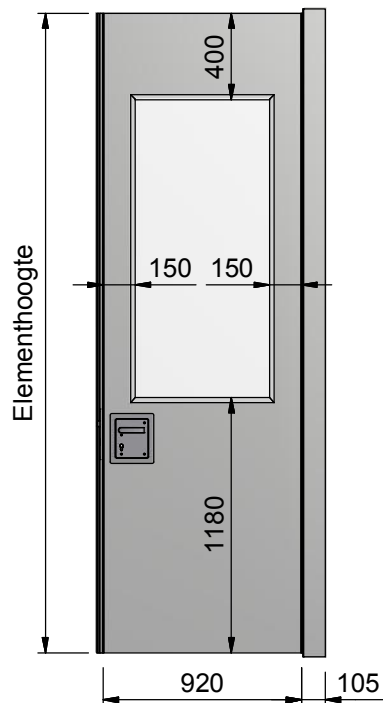

Vastaangeslagen doorloopdeur

Vastaangeslagen doorloopdeur met maximale glasuitsparing

Vastaangeslagen doorloopdeur met standaard glasuitsparing

	Elementoverzicht FT Vastaangeslagen doorloopdeur	
	Getekend	Datum
	Gecontroleerd	Naam
	Schaal : n.t.b.	
<b>Multiwal BV</b> Kleine Beer 20 Postbus 272 2950 AG Alblasserdam Tel.: +31(0)78 - 692 21 22 Fax.: +31(0)78 - 693 42 28 Homepage: www.multiwal.eu E-mail: info@multiwal.nl		 Open en dicht in een handomdraai
Tekening nummer :	Blad :	Projectie
<b>5</b>	.....	<b>A4</b>