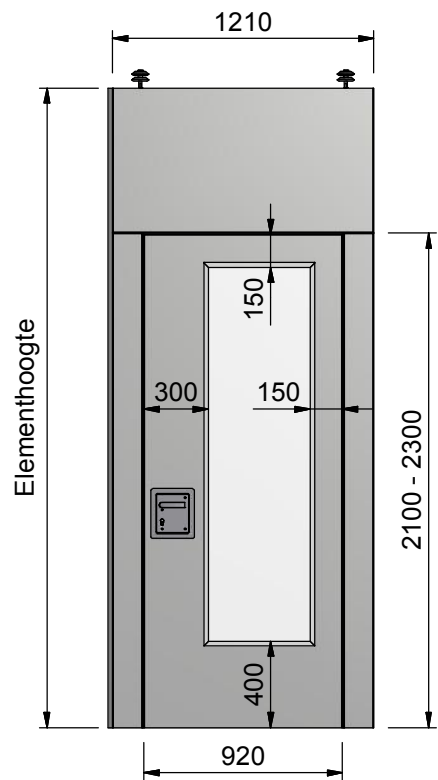

Doorloopdeur element

Doorloopdeur element met maximale glasuitsparing

Doorloopdeur element met standaard glasuitsparing

	Elementoverzicht DT Doorloopdeur		
	Getekend	Datum	Naam
	Gecontroleerd	30-9-2014	AvdHeuvel
	Schaal : n.t.b.		
Multiwal BV Kleine Beer 20 Postbus 272 2950 AG Alblasserdam Tel.: +31(0)78 - 692 21 22 Fax.: +31(0)78 - 693 42 28 Homepage: www.multiwal.eu E-mail: info@multiwal.nl			 Open en dicht in een handomdraai
Tekening nummer :		Blad :	Projectie
6		A4