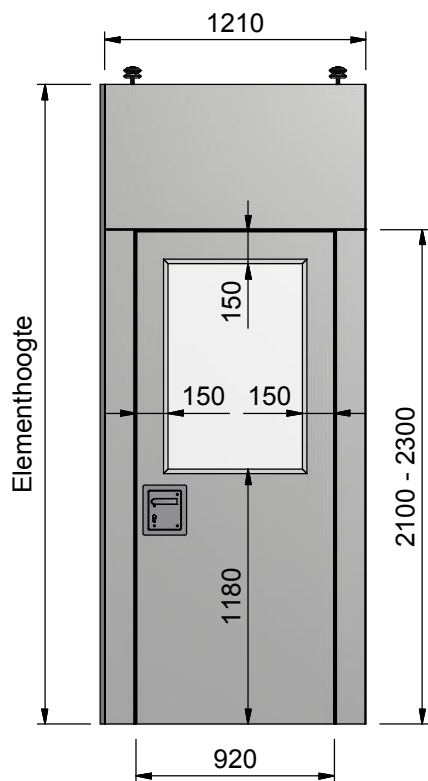

Doorloopdeur element

Doorloopdeur element met maximale glasuitsparing

Doorloopdeur element met standaard glasuitsparing

	Elementoverzicht DT Doorloopdeur		
	Getekend	Datum	Naam
	Gecontroleerd	30-9-2014	AvdHeuvel
	Schaal : n.t.b.		
Multiwal BV Kleine Beer 20 Postbus 272 2950 AG Alblasserdam Tel.: +31(0)78 - 692 21 22 Fax.: +31(0)78 - 693 42 28 Homepage: www.multiwal.eu E-mail: info@multiwal.nl			 Open en dicht in een handomdraai
Tekening nummer :		Blad :	Projectie
6		A4