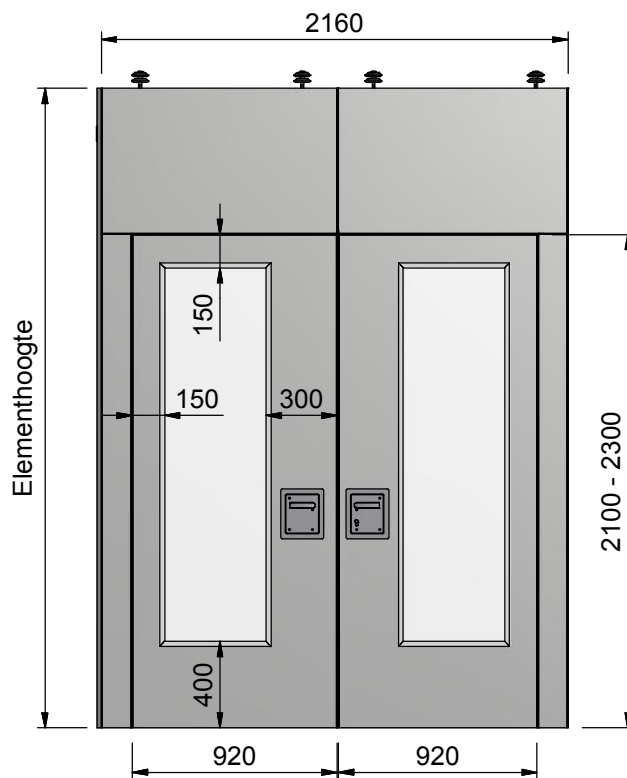

Dubbele doorloopdeur

Dubbele doorloopdeur met maximale glasuitsparing

Dubbele doorloopdeur met standaard glasuitsparing

	Elementoverzicht DTZ Dubbele doorloopdeur		<p>Open en dicht in een handomdraai</p>	
	Getekend	Datum		Naam
	Gecontroleerd	30-9-2014		AvdHeuvel
	Schaal : n.t.b.			
Multiwal BV Kleine Beer 20 Postbus 272 2950 AG Alblasserdam Tel.: +31(0)78 - 692 21 22 Fax.: +31(0)78 - 693 42 28 Homepage: www.multiwal.eu E-mail: info@multiwal.nl			Tekening nummer : <div style="text-align: center; font-size: 24px; font-weight: bold;">7</div>	
		Blad :	Projectie	
		A4	