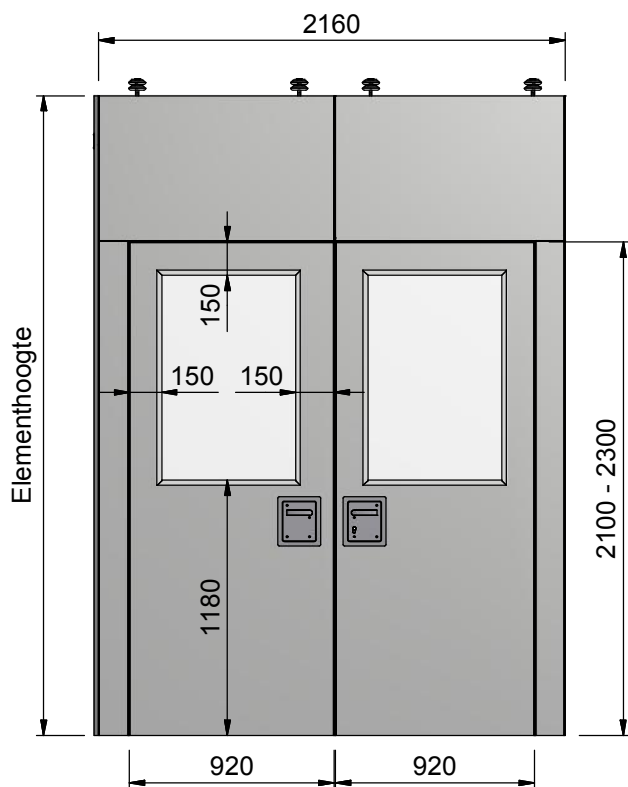

Dubbele doorloopdeur

Dubbele doorloopdeur met maximale glasuitsparing

Dubbele doorloopdeur met standaard glasuitsparing

	Elementoverzicht DTZ Dubbele doorloopdeur		<p>Open en dicht in een handomdraai</p>	
	Getekend	Datum		Naam
	Gecontroleerd	30-9-2014		AvdHeuvel
	Schaal : n.t.b.			
Multiwal BV Kleine Beer 20 Postbus 272 2950 AG Alblasserdam Tel.: +31(0)78 - 692 21 22 Fax.: +31(0)78 - 693 42 28 Homepage: www.multiwal.eu E-mail: info@multiwal.nl			Tekening nummer : <div style="text-align: center; font-size: 24px; font-weight: bold;">7</div>	
		Blad :	Projectie	
		A4	