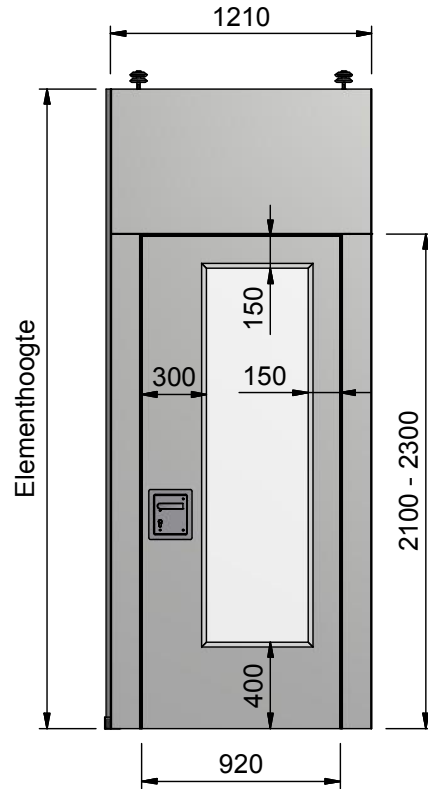

Type 3

Type 3

Type 3

Elementbreedte

Type 3

Elementbreedte

	Glasisparing DT en TE Type 3		
	Getekend	Datum	Naam
	Gecontroleerd	30-9-2014	AvdHeuvel
	Schaal : n.t.b.		
Multiwal BV Kleine Beer 20 Postbus 272 2950 AG Alblasserdam Tel.: +31(0)78 - 692 21 22 Fax.: +31(0)78 - 693 42 28 Homepage: www.multiwal.eu E-mail: info@multiwal.nl			 Open en dicht in een handomdraai
Tekening nummer :		Blad :	Projectie
9		A4