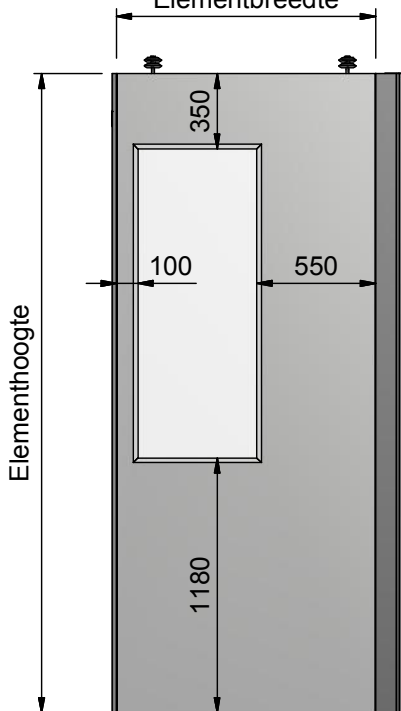

Type 3

Type 3

Type 3

Elementbreedte

Type 3

Elementbreedte

	Glasisparing DT en TE Type 3		
	Getekend	Datum	Naam
	Gecontroleerd	30-9-2014	AvdHeuvel
	Schaal : n.t.b.		
Multiwal BV Kleine Beer 20 Postbus 272 2950 AG Alblasserdam Tel.: +31(0)78 - 692 21 22 Fax.: +31(0)78 - 693 42 28 Homepage: www.multiwal.eu E-mail: info@multiwal.nl			 Open en dicht in een handomdraai
Tekening nummer :		Blad :	Projectie
9		A4