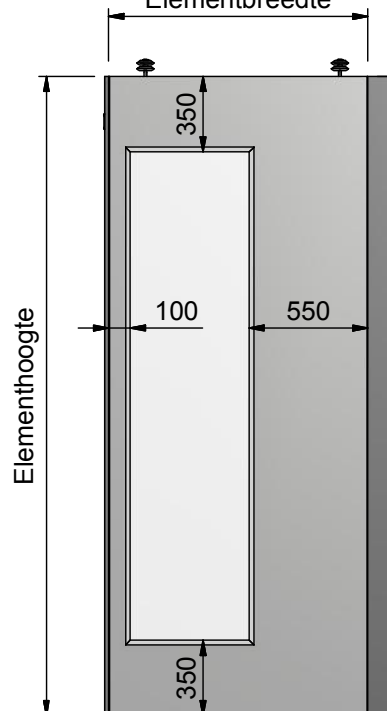

Type 3

Type 3

Type 3

Elementbreedte

Type 3

Elementbreedte

	Glasisparing DT en TE Type 3		
	Getekend	Datum	Naam
	Gecontroleerd	30-9-2014	AvdHeuvel
	Schaal : n.t.b.		
Multiwal BV Kleine Beer 20 Postbus 272 2950 AG Alblasserdam Tel.: +31(0)78 - 692 21 22 Fax.: +31(0)78 - 693 42 28 Homepage: www.multiwal.eu E-mail: info@multiwal.nl			 Open en dicht in een handomdraai
Tekening nummer :		Blad :	Projectie
9		A4