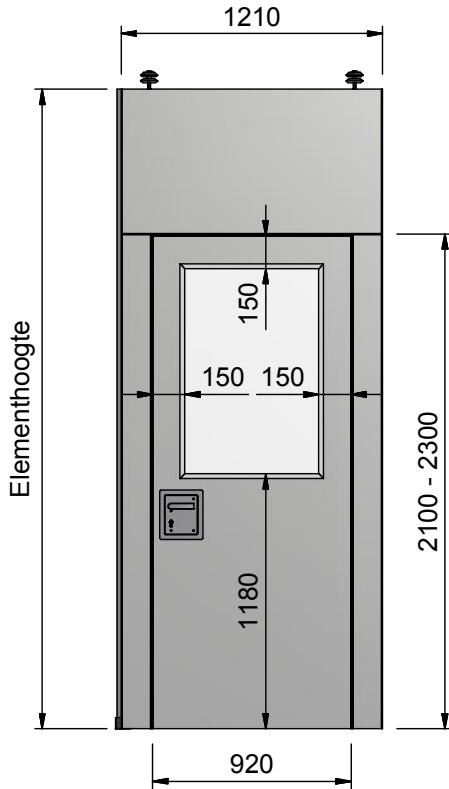

Type 3

Type 3

Type 3

Elementbreedte

Type 3

Elementbreedte

	Glasisparing DT en TE Type 3		
	Getekend	Datum	Naam
	Gecontroleerd	30-9-2014	AvdHeuvel
	Schaal : n.t.b.		
Multiwal BV Kleine Beer 20 Postbus 272 2950 AG Alblasserdam Tel.: +31(0)78 - 692 21 22 Fax.: +31(0)78 - 693 42 28 Homepage: www.multiwal.eu E-mail: info@multiwal.nl			 Open en dicht in een handomdraai
Tekening nummer :		Blad :	Projectie
9		A4